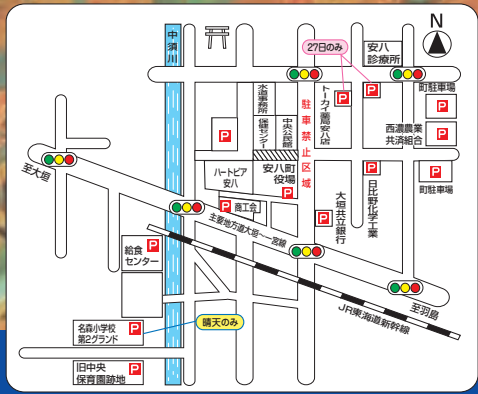

役場西駐車場

消防自動車イベント …… 9:00~16:00

地震体験車体験

消防自動車と写真撮影(無料)、初期消火訓練の体験

ヤンマー産業用ヘリコプター展示 …… 9:00~16:00

シミュレーションによる模擬体験

ポップコーン・キーホルダー作成 …… 9:00~16:00

大垣工業高校イベント

①「化学おもしろ実験」

芳香剤・保冷剤製作

②「フォトスケールを作ろう」

…… 10:00~15:00

綱引き大会(雨天中止) 10:00~11:30

スポーツ少年団による綱引き大会

役場東駐車場

キッズなりきり自衛隊 …… 9:00~16:00

自衛隊車両と自衛隊の制服を着て

写真を撮ろう!(各自のカメラで写真撮影)

公民館各会議室・ロビー

文化作品展示 …… 9:00~16:00

保育園・小・中学校作品、子ども会、華道・茶道、水墨画、書道、写真、盆栽、彫り絵、絵画、絵手紙、きり絵、ちぎり絵、陶芸など

※安八町役場・ハートピア安八北の駐車場は大変混雑しますので、他の駐車場をご利用ください。

公民館大ホール

歌謡ショー