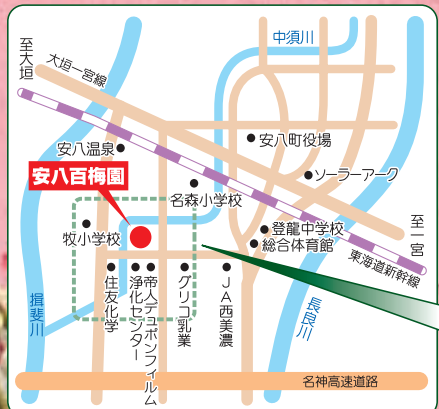

## 梅まつりハイキング

3/10(日)

付 養老鉄道・鳥江駅前  
受 午前九時～午前十時三十分  
コース 鳥江駅・安八百梅園(梅まつり会場)  
：ハートピア安八(歴史民俗資料館)：  
ソーラーパーク：バス：大垣駅

## ふれあいウオーク& ジヨギング大会

3/10(日)

受付 (ソーラーパーク・総合体育館・百梅園)  
各スタート会場  
午前8時30分～午前8時50分  
百梅園・ソーラーパーク周遊コース

●安八百梅園へカーナビゲーションを利用してお越しになる場合は、

安八町役場ふれあいセンター・安八郡安八町外善光3208・TEL.0584-64-6530

検索 で検索してください。