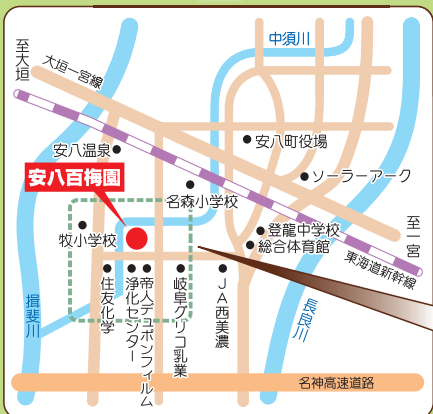

うどん・みたらしだんご・  
ぜんざい・呈茶の他、各種  
バザーで舌鼓

特産品・農産物販売  
梅苗木販売

12時00分〜14時00分

### モデル撮影会

新成人をモデルに迎え撮影会

▲第16回 フォトコンテスト  
入賞作品『仲睦まじく』

●安八百梅園へカーナビゲーションを利用してお越しになる場合は、

安八町役場ふれあいセンター・安八郡安八町外善光3208・TEL.0584-64-6530

検索 で検索してください。