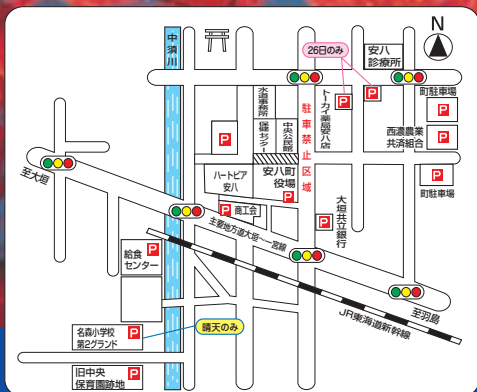

..... 9:00~16:00

公民館各会議室・ロビー

文化作品展示 9:00~16:00

保育園・小・中学校作品、子ども会、華道、茶道、
水墨画、書道、写真、彫り絵、盆栽、絵手紙、
きり絵、ちぎり絵、陶芸、絵画など

公民館大ホール

歌謡ショー

※入場制限を行う場合があります

26日(日) 12:30~14:00

ぎふチャンラジオ公開生放送

(一般のし協力金100円、社協へ寄付)

おたのしみ
抽選会もあるよ!

26日(日) 15:10~15:40

屋外特設ステージ

大沢 桃子

岡 ゆう子

- 主 催 / 安八ふれあい祭り実行委員会
【事務局:安八町役場0584-64-3111】
- 後 援 / 岐阜新聞・ぎふチャン

※都合により、行事、時間等を変更することがあります。

※安八町役場・ハートピア安八北の駐車場は大変混雑しますので、他の駐車場をご利用ください。