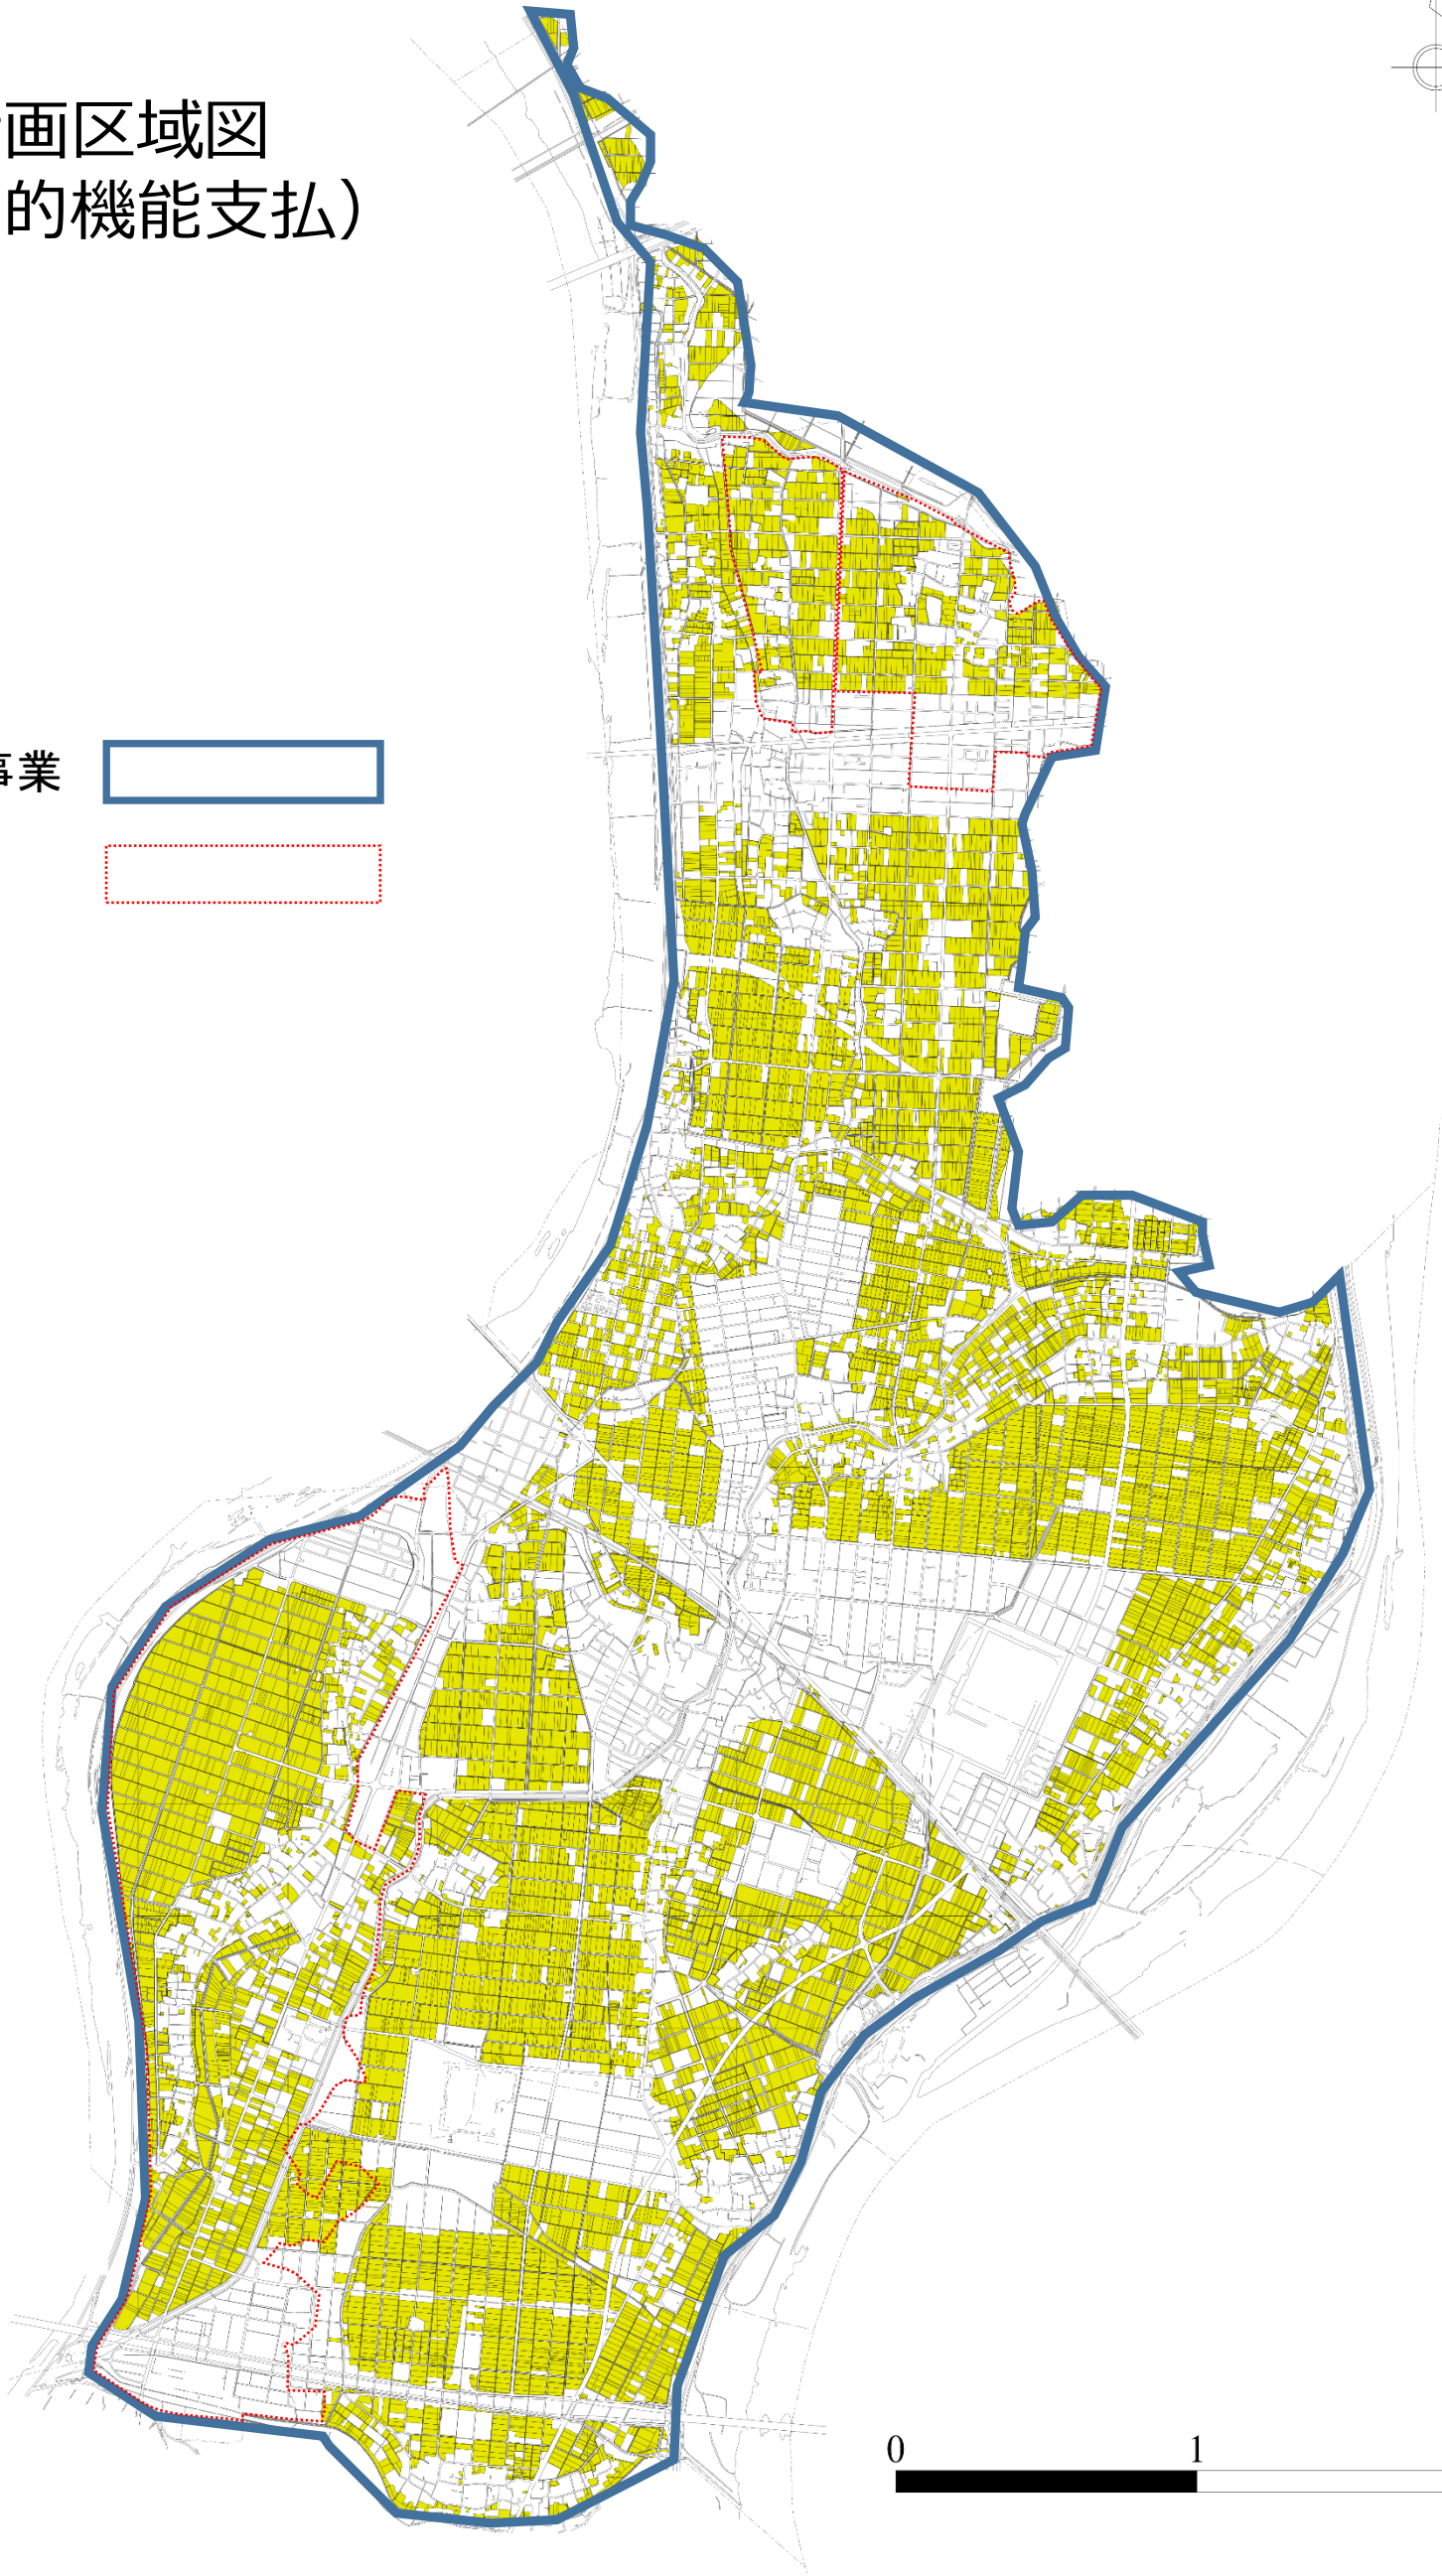

促進計画区域図 (多面的機能支払)

第1号事業 
変更前 

0 1 2km