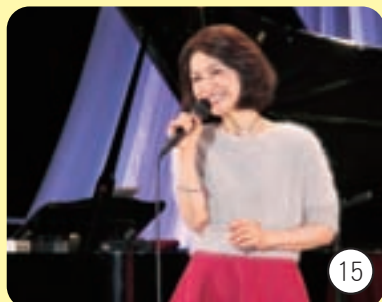

- 1 牧区長会によるお化けかぼちゃを使ったランタン作り
- 2 産業ヘリの展示とシミュレーター体験
- 3 雨乞い踊り (牧小学校)
- 4 子どもみこし (名森小学校)
- 5 プラスバンド演奏 (結小学校)
- 6 おゆうぎ披露 (中央保育園)
- 7 各種団体による作品展示
- 8 地元で採れた野菜たっぷりの安八どっぶり鍋

- 9 フォークタ
- 10 プアレイ・
- 11 コーラスア
- 12 岐阜聖徳学
- 13 ルナソル&
- 14 松阪ゆうき
- 15 ピアノの弾
- 16 祭りの締め