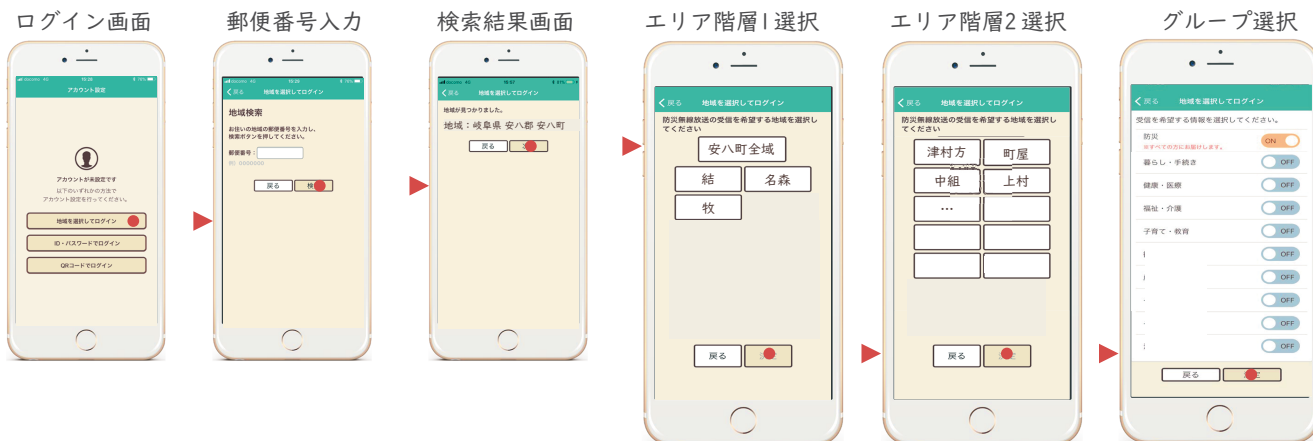

【利用料】

無料 *ただし、通信料は利用者の負担となります。

【利用方法】

次のSTEP 1から3の手順で専用のアプリをダウンロード、設定を行ってください。

▲画面は開発中のものです

STEP 1

Android用

iPhone用

QRコードを読みとるかGoogle Playの「ライブビジョン (スマホ版)」又は、App Storeの「ライブビジョン」で検索

STEP 2

1000以上
ダウンロード数

3+
歳以上

- ①インストールボタンをタップしてインストールしてください。
- ②画面に従いインストールが完了した後、スマートフォンに表示されるアイコンをタップしてください。

▲表示されるアイコン

STEP 3

▲アプリトップ画面以上で設定は完了です。