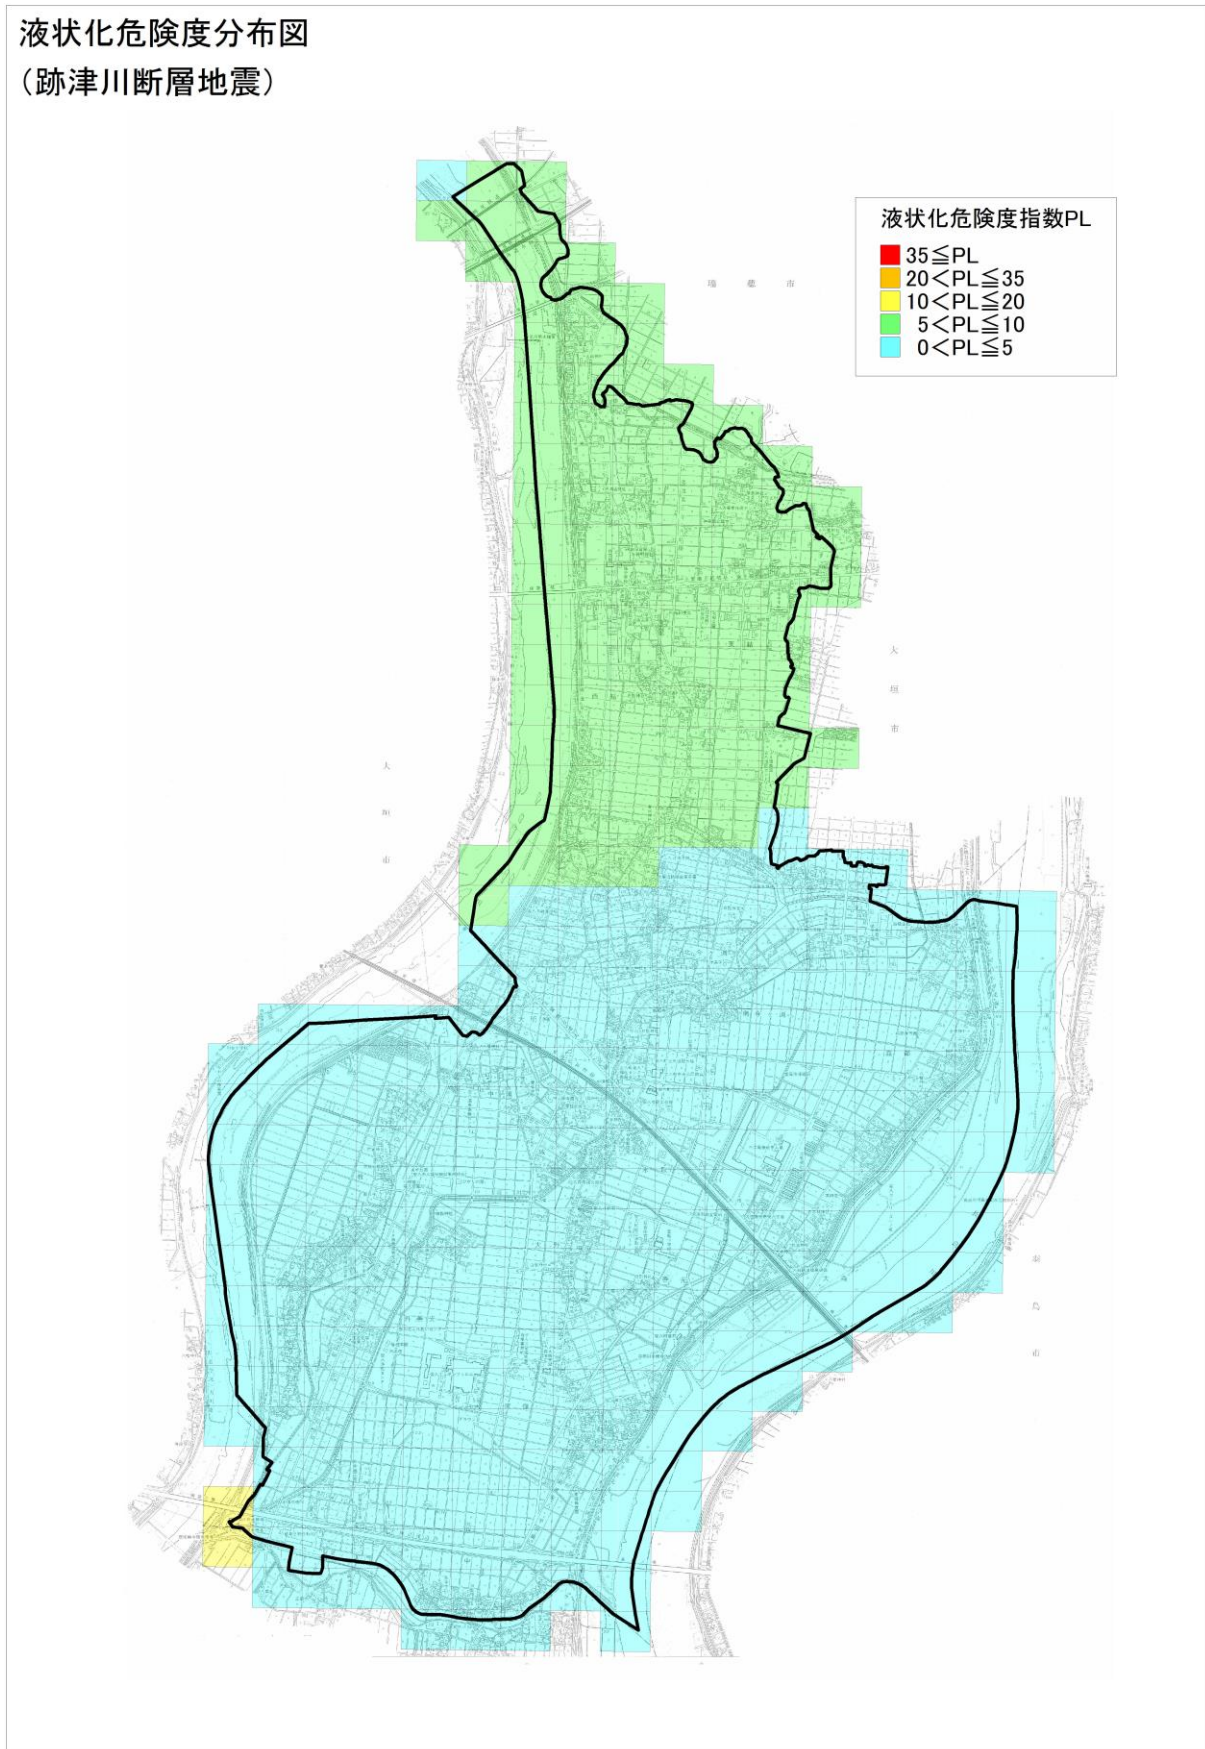

南海トラフ巨大地震による液状化の危険度

液状化危険度分布図
(南海トラフ巨大地震)

養老－桑名－四日市断層帯地震による液状化の危険度

液状化危険度分布図

(養老－桑名－四日市断層帯地震)

阿寺断層系地震による液状化の危険度

液状化危険度分布図
(阿寺断層系地震)

跡津川断層地震による液状化の危険度

液状化危険度分布図
(跡津川断層地震)

高山・大原断層帯地震による液状化の危険度

液状化危険度分布図
(高山・大原断層帯地震)