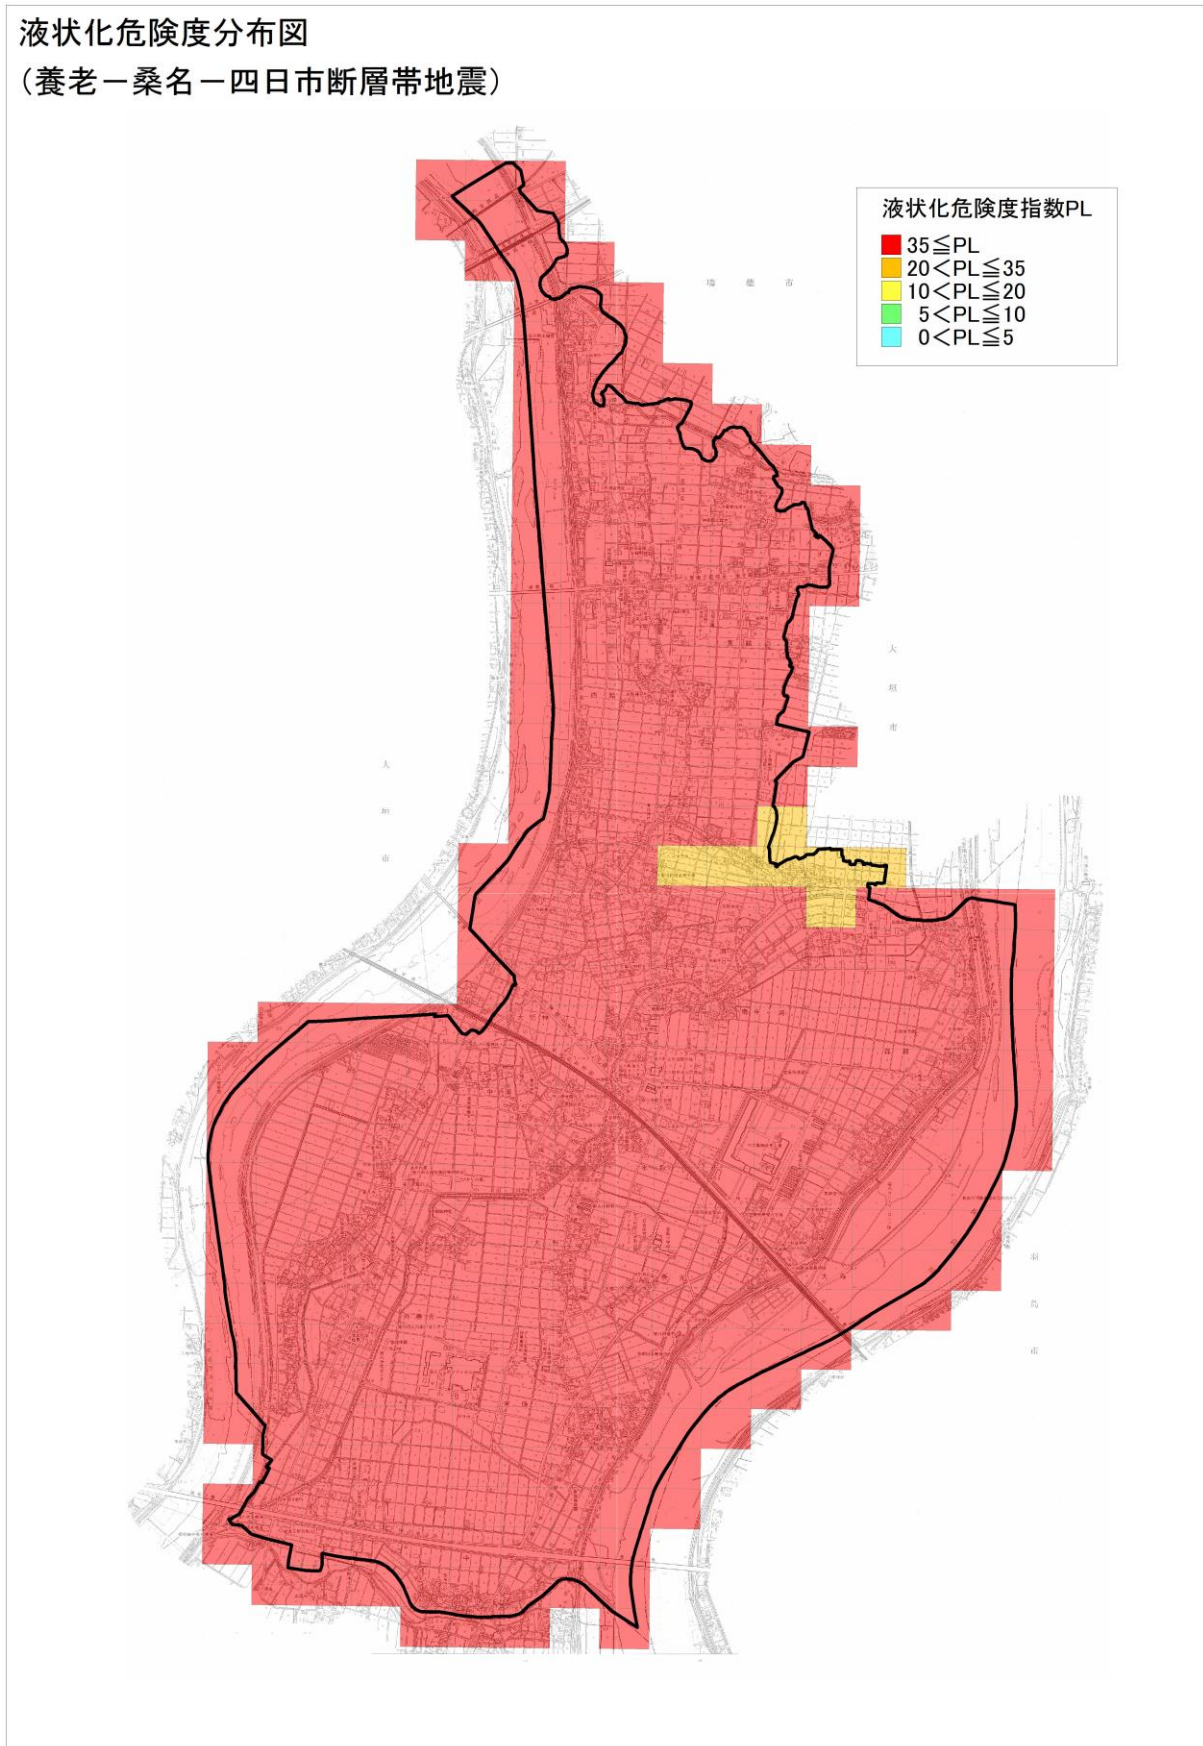

南海トラフ巨大地震による液状化の危険度

液状化危険度分布図
(南海トラフ巨大地震)

養老－桑名－四日市断層帯地震による液状化の危険度

液状化危険度分布図

(養老－桑名－四日市断層帯地震)

阿寺断層系地震による液状化の危険度

液状化危険度分布図
(阿寺断層系地震)

跡津川断層地震による液状化の危険度

液状化危険度分布図
(跡津川断層地震)

高山・大原断層帯地震による液状化の危険度

液状化危険度分布図
(高山・大原断層帯地震)