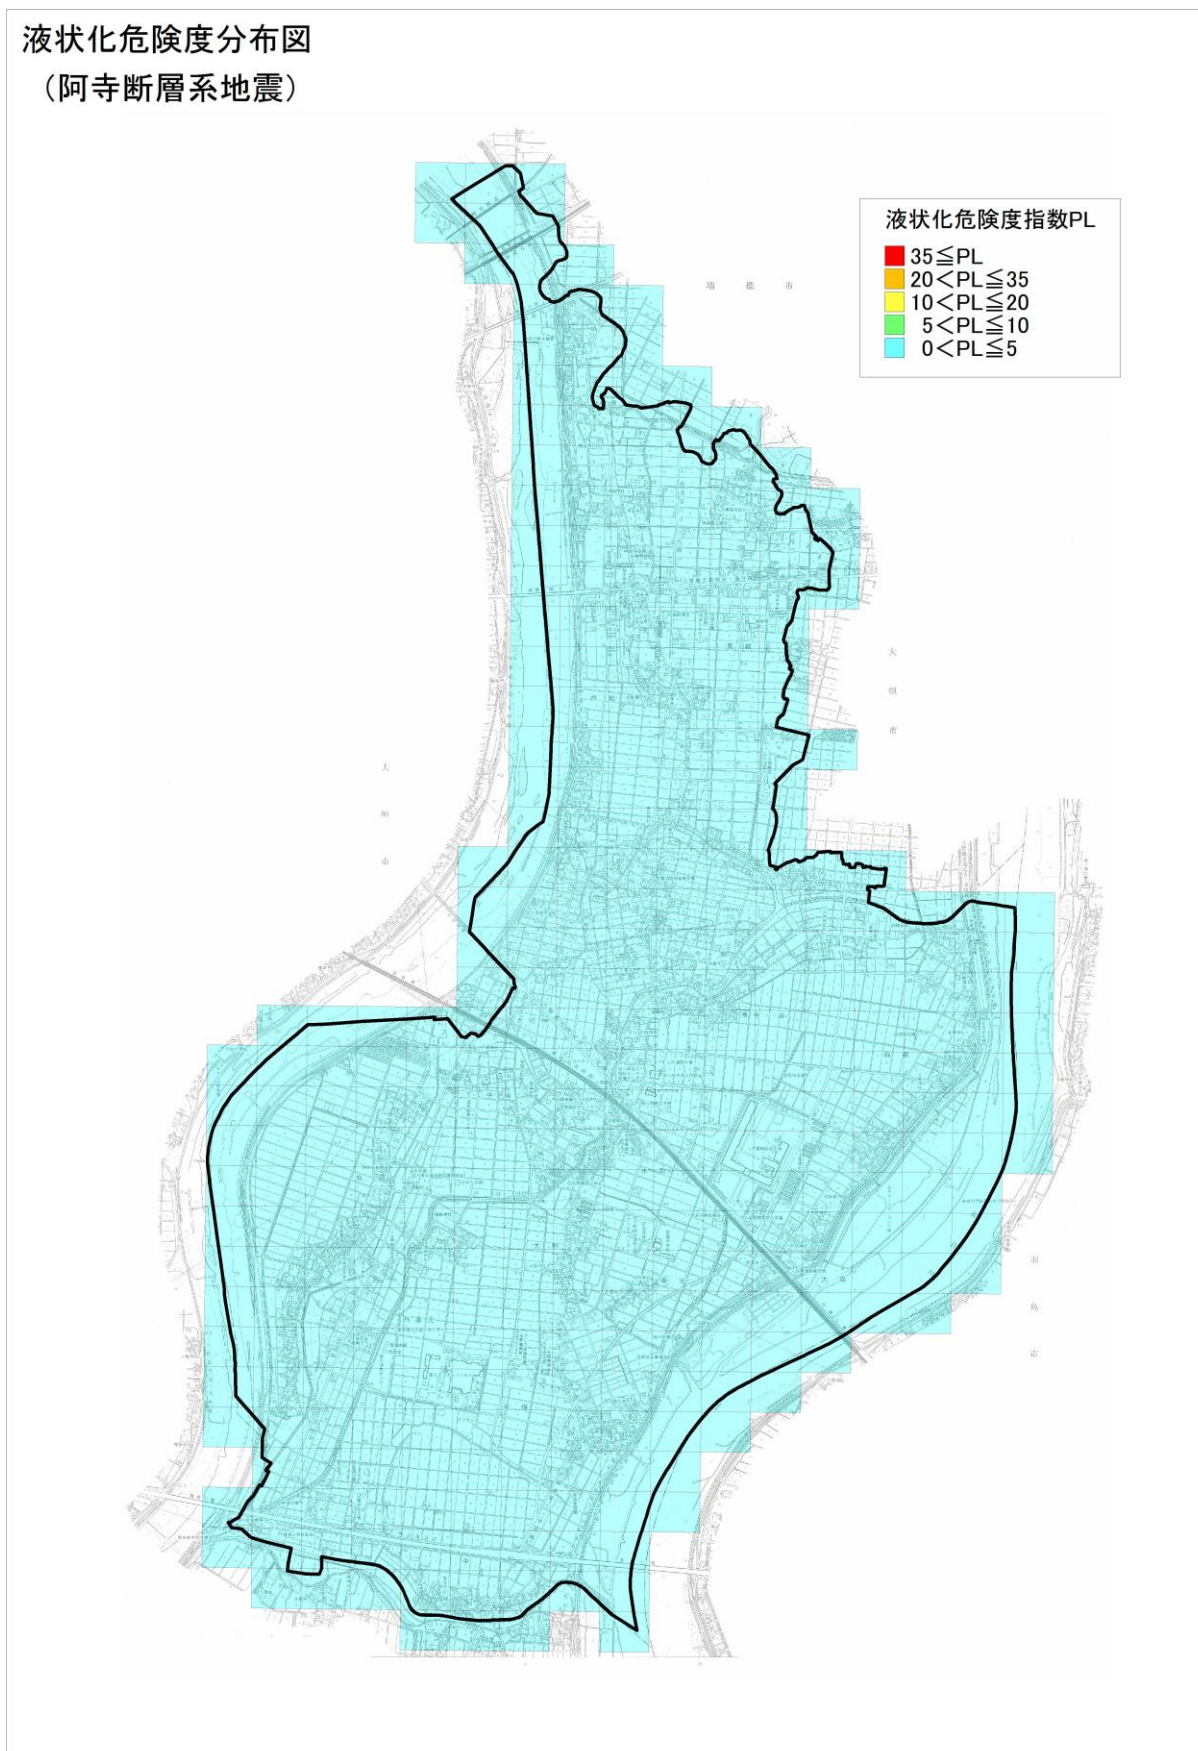

南海トラフ巨大地震による液状化の危険度

液状化危険度分布図
(南海トラフ巨大地震)

養老－桑名－四日市断層帯地震による液状化の危険度

液状化危険度分布図

(養老－桑名－四日市断層帯地震)

阿寺断層系地震による液状化の危険度

液状化危険度分布図
(阿寺断層系地震)

跡津川断層地震による液状化の危険度

液状化危険度分布図
(跡津川断層地震)

高山・大原断層帯地震による液状化の危険度

液状化危険度分布図
(高山・大原断層帯地震)