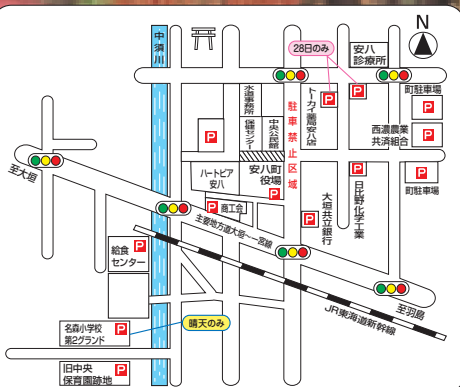

① だいてこう電車の試乗
② ペンダントづくり
③ オリジナルストラップづくり
10:00~15:00

役場東

綱引き大会(雨天中止) 10:00~11:30
スポーツ少年団による綱引き大会

会場一円

クラウンのバルーンプレゼント
① 10:30~ ② 12:30~ ③ 14:30~
バルーンで作った動物やお花をプレゼント。会場内を歩きます。

公民館各会議室・ロビー

文化作品展示 9:00~16:00
保育園・小・中学校作品、華・茶道、水墨画、書道、子ども会、写真、盆栽、彫り絵、クレイ、絵手紙、きり絵、ちぎり絵、陶芸

公民館大ホール

歌謡ショー

12:30~14:00
ぎふチャンネル公開生放送
(入場者は100円の協力金を
お願いたします。)

水田電子

千葉一夫

ふれあい祭り

テディベア ふわふわ

27日(土)
10:00~16:30
28日(日)
9:00~15:00

おたのしみ 抽選会もあるよ!

28日(日) 15:10~15:40

野外特設ステージ

※安八町役場・ハートピア安八北の駐車場は大変混雑しますので、他の駐車場をご利用ください。

■主 催/安八ふれあい祭り実行委員会
【事務局:安八町役場0584-64-3111】

■後 援/岐阜新聞・ぎふチャン

※都合により、行事、時間等を変更することがあります。