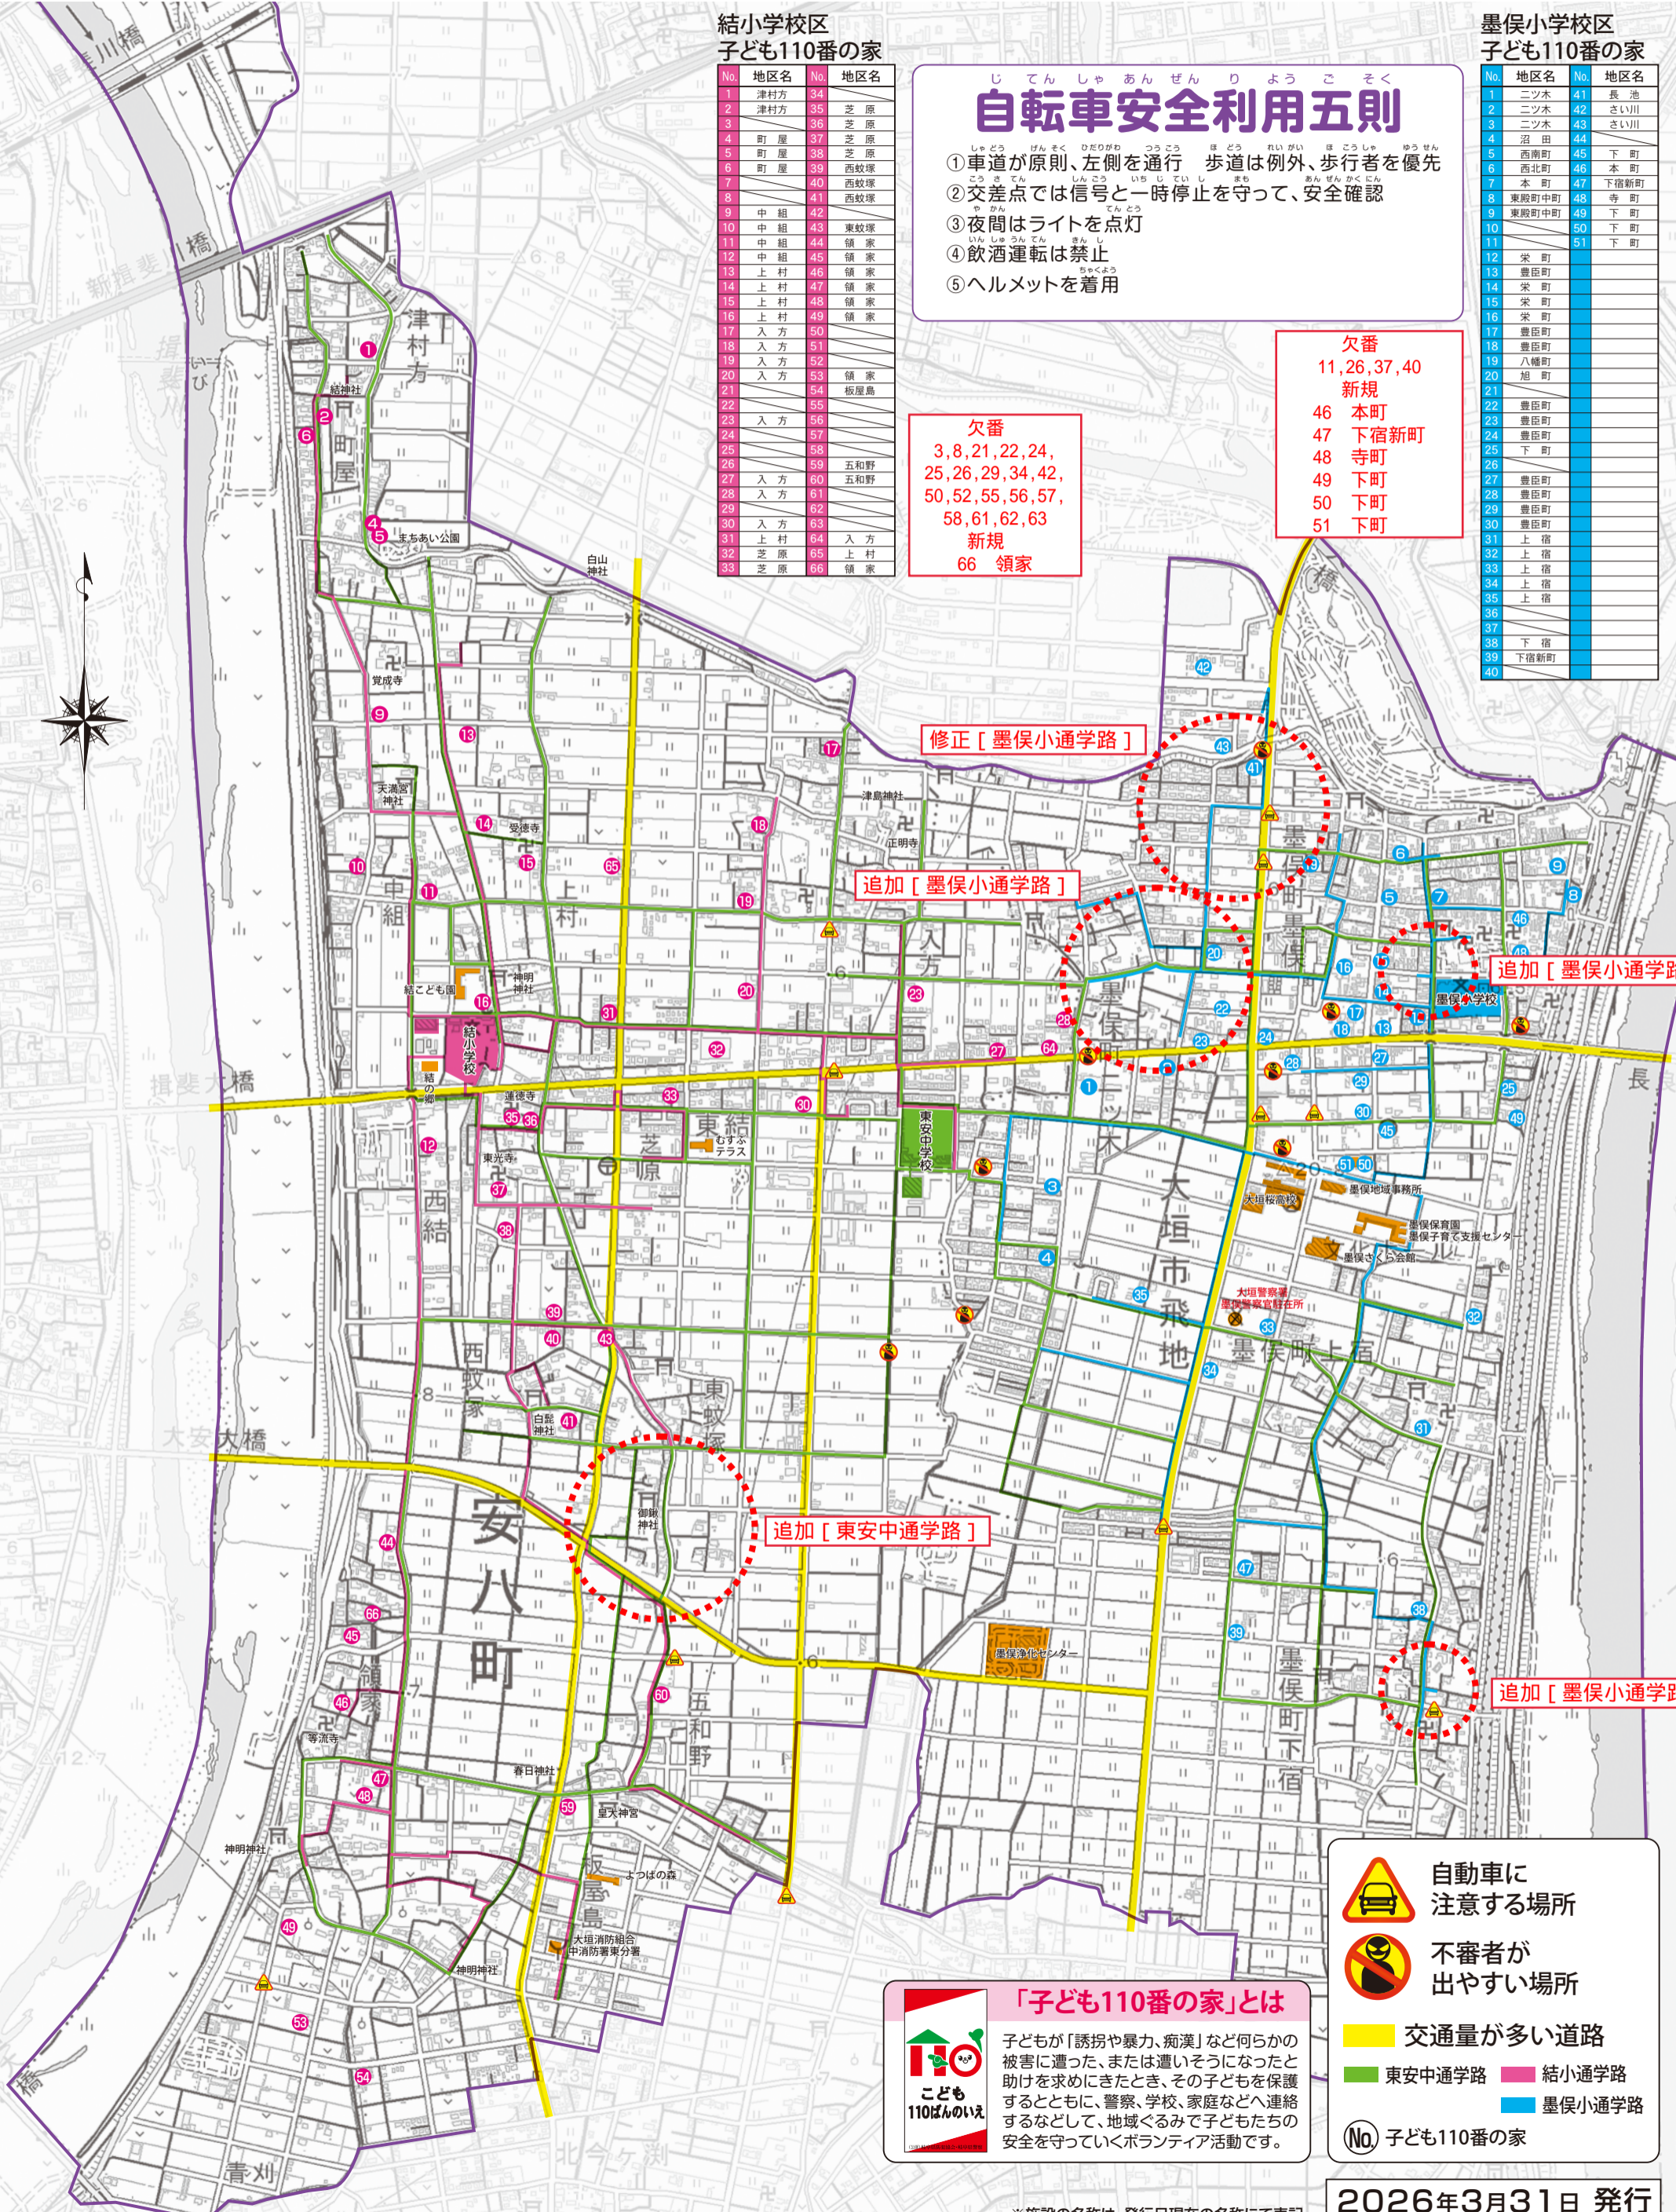

# 東安中学校区 安全マップ

## 結小学校区 子ども110番の家

No.	地区名	No.	地区名
1	津村方	34	津村方
2	津村方	35	芝原
3	町屋	36	芝原
4	町屋	37	芝原
5	町屋	38	芝原
6	町屋	39	西数塚
7		40	西数塚
8		41	西数塚
9	中組	42	東数塚
10	中組	43	東数塚
11	中組	44	領家
12	中組	45	領家
13	上村	46	領家
14	上村	47	領家
15	上村	48	領家
16	上村	49	領家
17	入方	50	領家
18	入方	51	領家
19	入方	52	領家
20	入方	53	領家
21	入方	54	板屋島
22	入方	55	領家
23	入方	56	領家
24	入方	57	領家
25	入方	58	五和野
26	入方	59	五和野
27	入方	60	五和野
28	入方	61	五和野
29	入方	62	五和野
30	入方	63	五和野
31	上村	64	上村
32	芝原	65	上村
33	芝原	66	領家

## 墨俣小学校区 子ども110番の家

No.	地区名	No.	地区名
1	ニツ木	41	長池
2	ニツ木	42	さい川
3	ニツ木	43	さい川
4	沼田	44	さい川
5	西南町	45	下町
6	西北町	46	本町
7	本町	47	下宿新町
8	東殿町中町	48	寺町
9	東殿町中町	49	下町
10	東殿町中町	50	下町
11	東殿町中町	51	下町
12	米町		
13	豊臣町		
14	米町		
15	米町		
16	米町		
17	豊臣町		
18	豊臣町		
19	八幡町		
20	旭町		
21	豊臣町		
22	豊臣町		
23	豊臣町		
24	豊臣町		
25	下町		
26			
27	豊臣町		
28	豊臣町		
29	豊臣町		
30	豊臣町		
31	上宿		
32	上宿		
33	上宿		
34	上宿		
35	上宿		
36			
37			
38	下宿		
39	下宿新町		
40			

欠番  
11, 26, 37, 40  
新規  
46 本町  
47 下宿新町  
48 寺町  
49 下町  
50 下町  
51 下町

- 自動車に注意する場所
- 不審者が出やすい場所
- 交通量が多い道路
- 東安中通学路
- 結小通学路
- 墨俣小通学路
- 子ども110番の家

**「子ども110番の家」とは**

子どもが「誘拐や暴力、痴漢」など何らかの被害に遭った、または遭いそうになったと助けを求めにきたとき、その子どもを保護するとともに、警察、学校、家庭などへ連絡するなどして、地域ぐるみで子どもたちの安全を守っていくボランティア活動です。