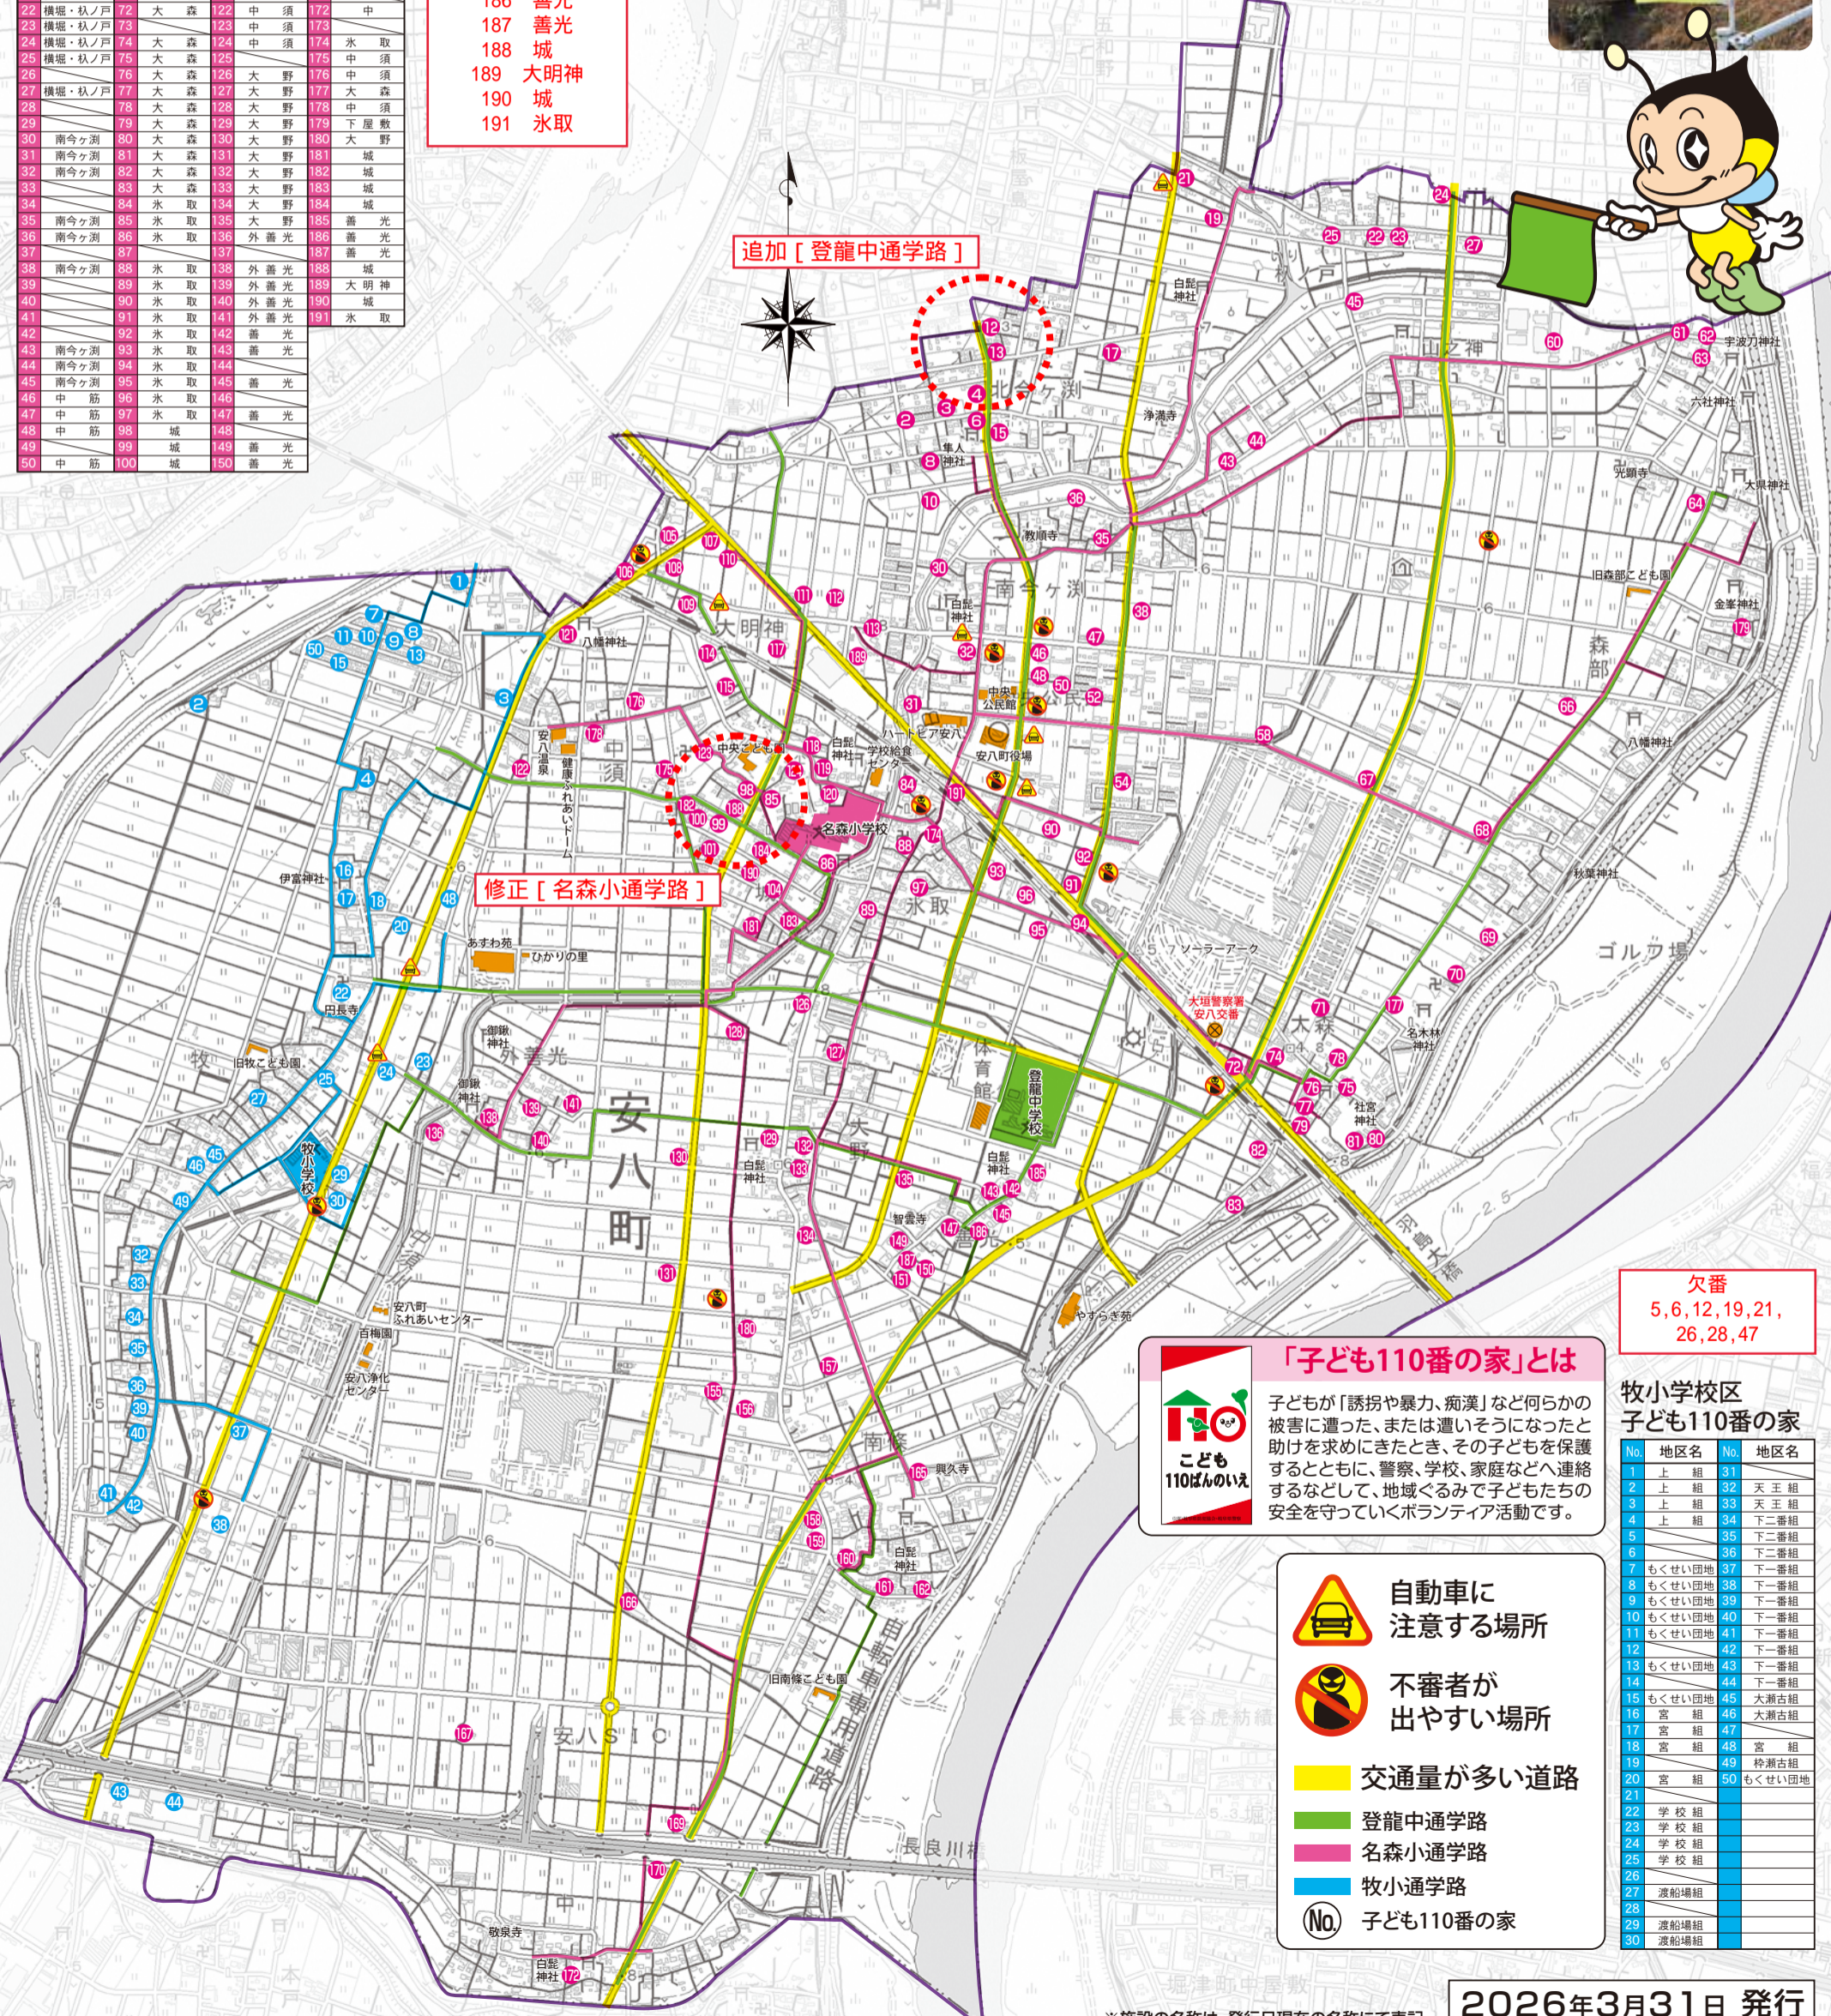

登龍中学校区 安全マップ

名森小学校区 子ども110番の家

No.	地区名	No.	地区名	No.	地区名
1	青刈・本村	51	中筋	101	城
2	青刈・本村	52	中筋	102	善光
3	青刈・本村	53	中筋	103	城
4	青刈・本村	54	中筋	104	城
5	青刈・本村	55	中筋	105	大明神
6	青刈・本村	56	中筋	106	大明神
7	青刈・本村	57	中筋	107	大明神
8	青刈・本村	58	中筋	108	大明神
9	青刈・本村	59	中筋	109	大明神
10	青刈・本村	60	山之神	110	大明神
11	青刈・本村	61	一色	111	大明神
12	青刈・本村	62	一色	112	大明神
13	青刈・本村	63	一色	113	大明神
14	青刈・本村	64	表寺内	114	大明神
15	青刈・本村	65	大明神	115	南條
16	青刈・本村	66	八幡・下河原	116	南條
17	青刈・本村	67	八幡・下河原	117	大明神
18	青刈・本村	68	八幡・下河原	118	大明神
19	青刈・本村	69	八幡・下河原	119	大明神
20	青刈・本村	70	八幡・下河原	120	大明神
21	横堀・秋ノ戸	71	大森	121	中須
22	横堀・秋ノ戸	72	大森	122	中須
23	横堀・秋ノ戸	73	大森	123	中須
24	横堀・秋ノ戸	74	大森	124	中須
25	横堀・秋ノ戸	75	大森	125	中須
26	横堀・秋ノ戸	76	大森	126	大野
27	横堀・秋ノ戸	77	大森	127	大野
28	横堀・秋ノ戸	78	大森	128	大野
29	横堀・秋ノ戸	79	大森	129	大野
30	南今ヶ渚	80	大森	130	大野
31	南今ヶ渚	81	大森	131	大野
32	南今ヶ渚	82	大森	132	大野
33	南今ヶ渚	83	大森	133	大野
34	南今ヶ渚	84	水取	134	大野
35	南今ヶ渚	85	水取	135	大野
36	南今ヶ渚	86	水取	136	外善光
37	南今ヶ渚	87	水取	137	外善光
38	南今ヶ渚	88	水取	138	外善光
39	南今ヶ渚	89	水取	139	外善光
40	南今ヶ渚	90	水取	140	外善光
41	南今ヶ渚	91	水取	141	外善光
42	南今ヶ渚	92	水取	142	外善光
43	南今ヶ渚	93	水取	143	外善光
44	南今ヶ渚	94	水取	144	外善光
45	南今ヶ渚	95	水取	145	外善光
46	中筋	96	水取	146	外善光
47	中筋	97	水取	147	外善光
48	中筋	98	城	148	善光
49	中筋	99	城	149	善光
50	中筋	100	城	150	善光

1. **欠番**
   5, 14, 16, 18, 34, 41, 49, 53, 87, 116, 137, 144, 146, 148, 153, 154, 168, 171, 173
2. **新規**
   180 大野
   181 城
   182 城
   183 城
   184 城
   185 善光
   186 善光
   187 善光
   188 城
   189 大明神
   190 城
   191 水取

自転車安全利用五則

① 車道が原則、左側を通行 歩道は例外、歩行者を優先
② 交差点では信号と一時停止を守って、安全確認
③ 夜間はライトを点灯
④ 飲酒運転は禁止
⑤ ヘルメットを着用

1. **欠番**
   5, 6, 12, 19, 21, 26, 28, 47

「子ども110番の家」とは

子どもが「誘拐や暴力、痴漢」など何らかの被害に遭った、または遭いそうになったと助けを求めにきたとき、その子どもを保護するとともに、警察、学校、家庭などへ連絡するなどして、地域ぐるみで子どもたちの安全を守っていくボランティア活動です。

牧小学校区 子ども110番の家

No.	地区名	No.	地区名
1	上組	31	天王組
2	上組	32	天王組
3	上組	33	天王組
4	上組	34	下二番組
5	35	下二番組	
6	36	下二番組	
7	もくせい団地	37	下一番組
8	もくせい団地	38	下一番組
9	もくせい団地	39	下一番組
10	もくせい団地	40	下一番組
11	もくせい団地	41	下一番組
12	42	下一番組	
13	もくせい団地	43	下一番組
14	44	下一番組	
15	もくせい団地	45	大瀬古組
16	宮組	46	大瀬古組
17	宮組	47	大瀬古組
18	宮組	48	宮組
19	宮組	49	柳瀬古組
20	宮組	50	もくせい団地
21			
22	学校組		
23	学校組		
24	学校組		
25	学校組		
26			
27	渡船場組		
28			
29	渡船場組		
30	渡船場組		

- 自動車に注意する場所
- 不審者が出やすい場所
- 交通量が多い道路
- 登龍中通学路
- 名森小通学路
- 牧小通学路
- 子ども110番の家

2026年3月31日 発行

※施設の名称は、発行日現在の名称にて表記。