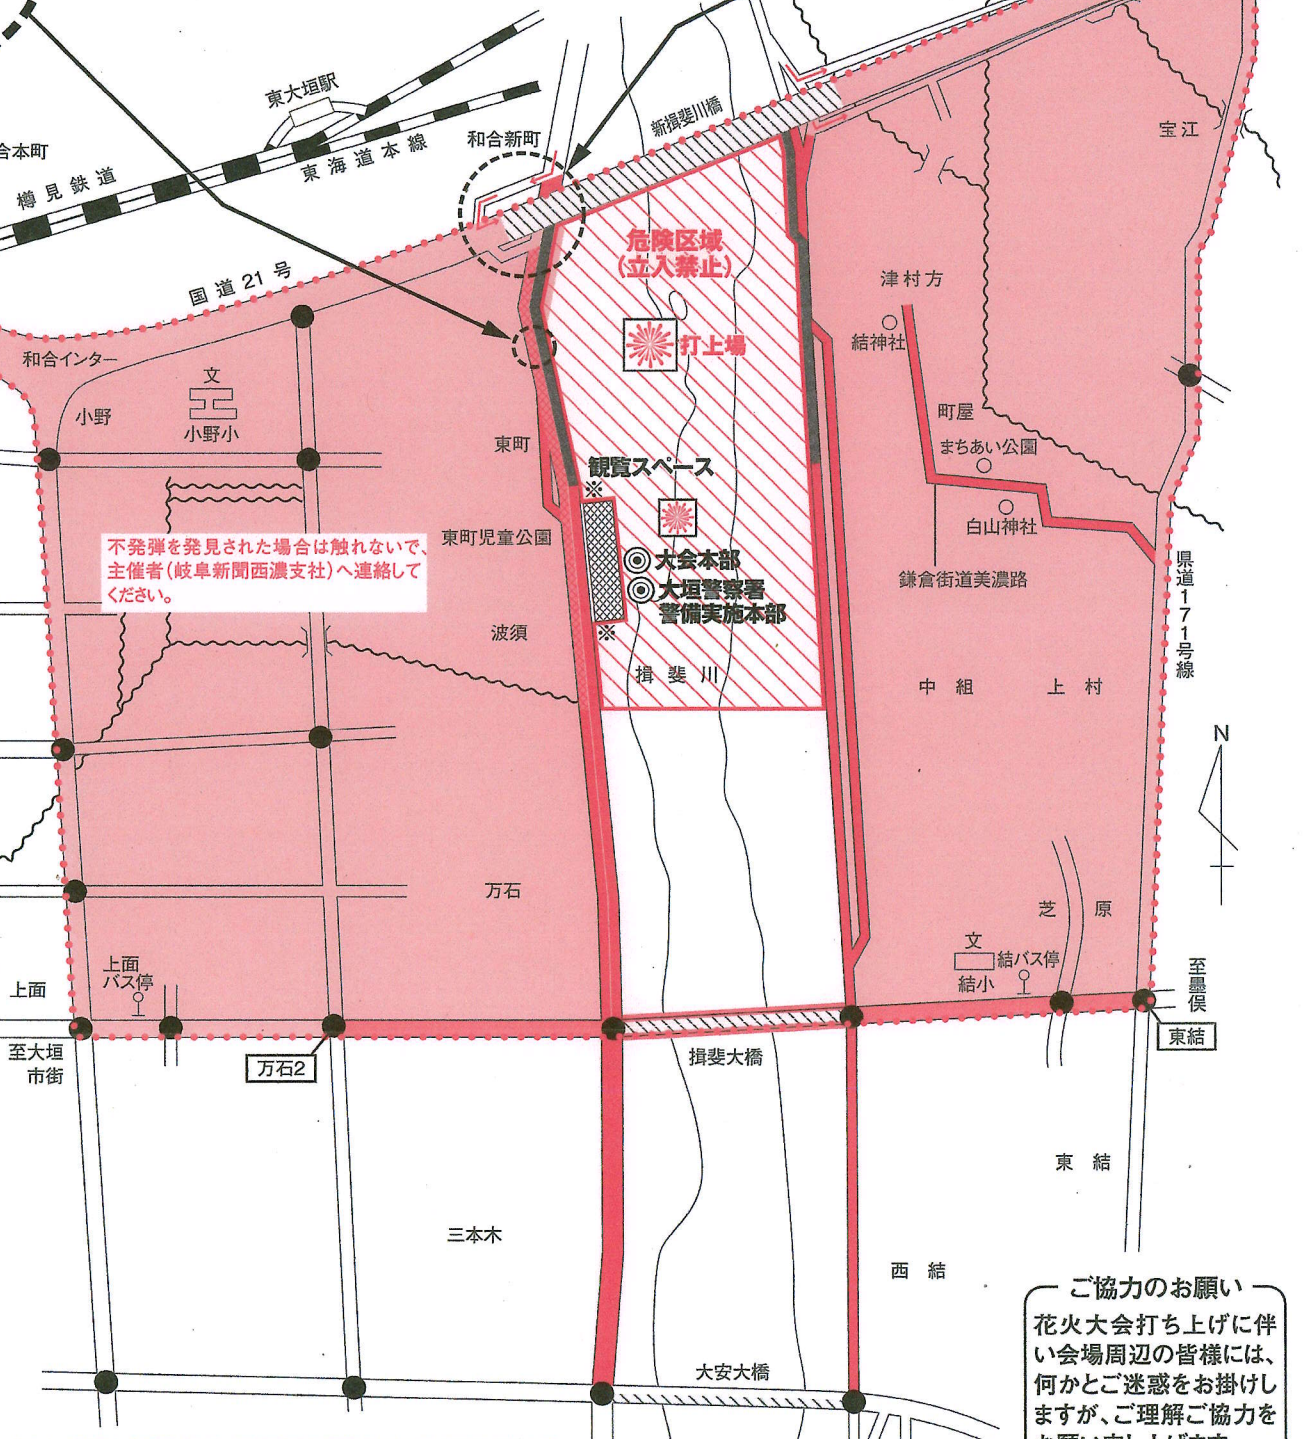

16:30 (随時)	19:00 まで
ソフトピアジャパンバス停	⇒大垣駅前ゆき
20:30 (随時)	22:00 まで

**樽見鉄道**

大垣発⇒東大垣

16:38
17:21 2両
17:48
18:49 2両

東大垣発⇒大垣ゆき

20:45
21:20 2両
22:07
22:49

臨=臨時

大会準備等のため、危険区域は大会当日の午前9時から翌日の午前7時まで関係者以外立入禁止。