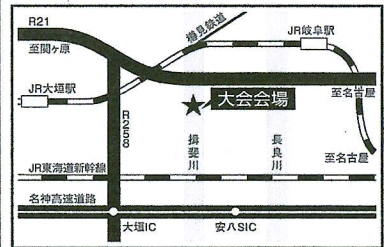

# 大垣花火大会会場周辺の交通規制

令和8年 7月25日(土)

◎駐車場が近くにありませんので  
公共交通機関をご利用ください。

17:00~ (花火は19:30~20:15)

大垣市揖斐川河畔 荒天・増水時は8月29日(土)

※混雑状況により入場をお断りする場合があります。

**臨時直行バス**

大垣駅前③のりば  
⇒ソフトピアジャパンゆき

16:30 (随時)	19:00 まで
ソフトピアジャパンバス停	⇒大垣駅前ゆき
20:30 (随時)	22:00 まで

**樽見鉄道**

大垣発⇒東大垣

16:38
17:21 2両
17:48
18:49 2両

東大垣発⇒大垣ゆき

20:45
21:20 2両
22:07
22:49

臨=臨時

大会準備等のため、危険区域は大会当日の午前9時から翌日の午前7時まで関係者以外立入禁止。

凡例		駐車禁止		18:30 から 21:30 まで 車両通行止
		17:00 から 21:30 まで 歩道の歩行者通行制限		17:00 から 21:30 まで 車両通行禁止及び歩行者立ち止まり禁止
		17:00 から 21:30 まで 車両通行止	●	信号機
		17:00 から 花火終了まで 立入禁止	※	仮設トイレ
		17:00 から 花火終了まで 立入禁止		立入禁止
		17:00 から 花火終了まで 立入禁止		観覧スペース